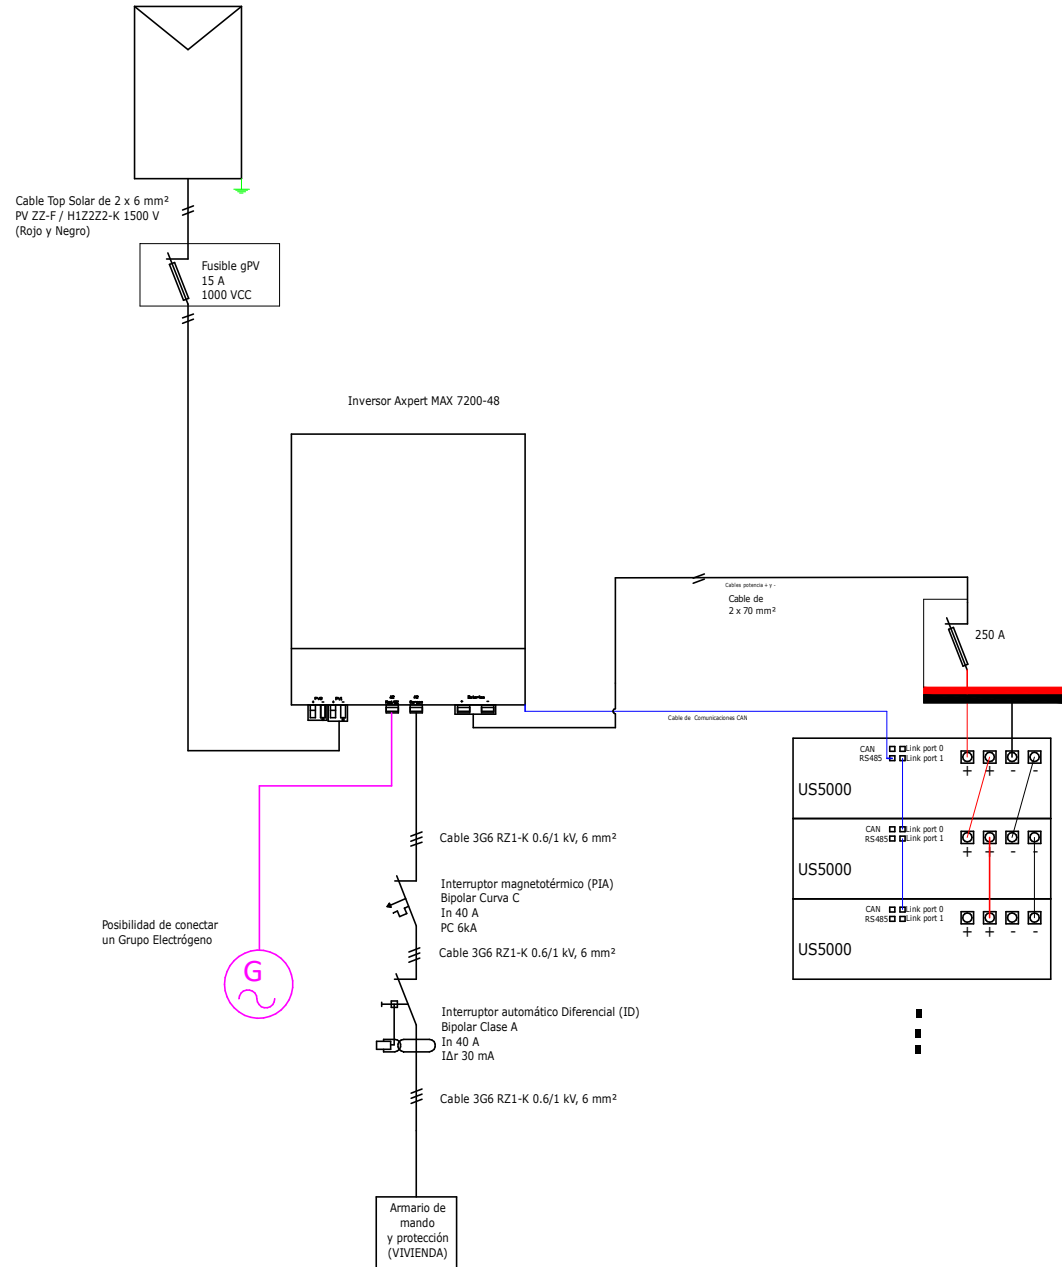

String 1: de 4 a 8 módulos 550W

REVISION	MODIFICACIONES	FECHA	REALIZADO POR:	VERIFICADO

		PROYECTO:	
CLIENTE:			Nº DE PROYECTO: -
SITUACION:			
NOMBRE DEL PLANO:		Esquema Unifilar Kit Aislada	
FECHA:			ESCALA: