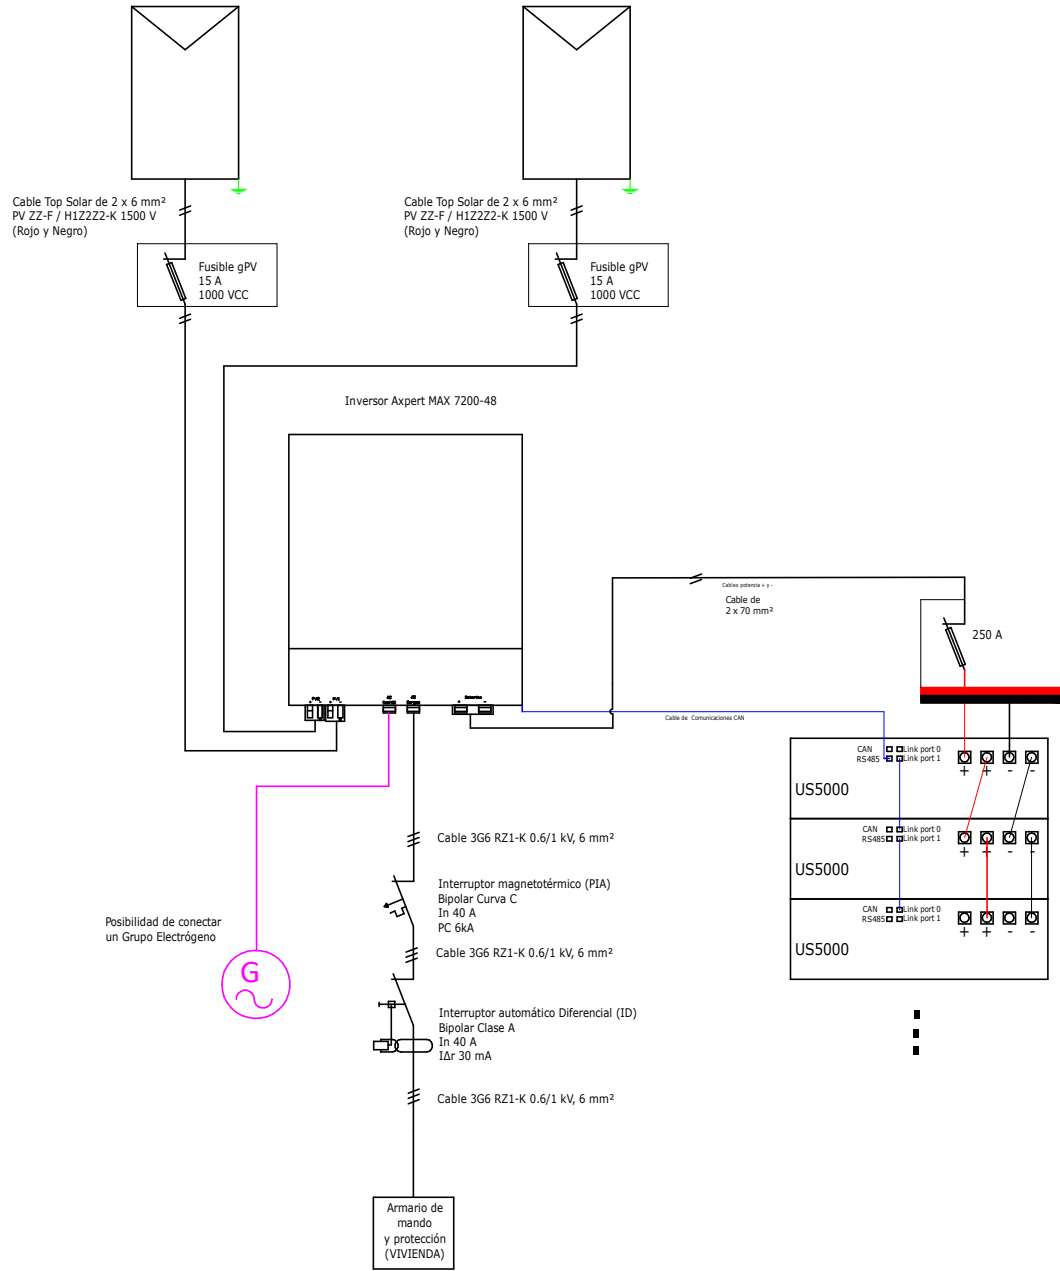

String 1: de 4 a 8 módulos 550W

String 2: de 4 a 8 módulos 550W

REVISION	MODIFICACIONES	FECHA	REALIZADO POR:	VERIFICADO

		PROYECTO:	
CLIENTE:		Nº DE PROYECTO:	-
SITUACION:			
NOMBRE DEL PLANO:	Esquema Unifilar Kit Aislada		Nº DE PLANO:
FECHA:			ESCALA: